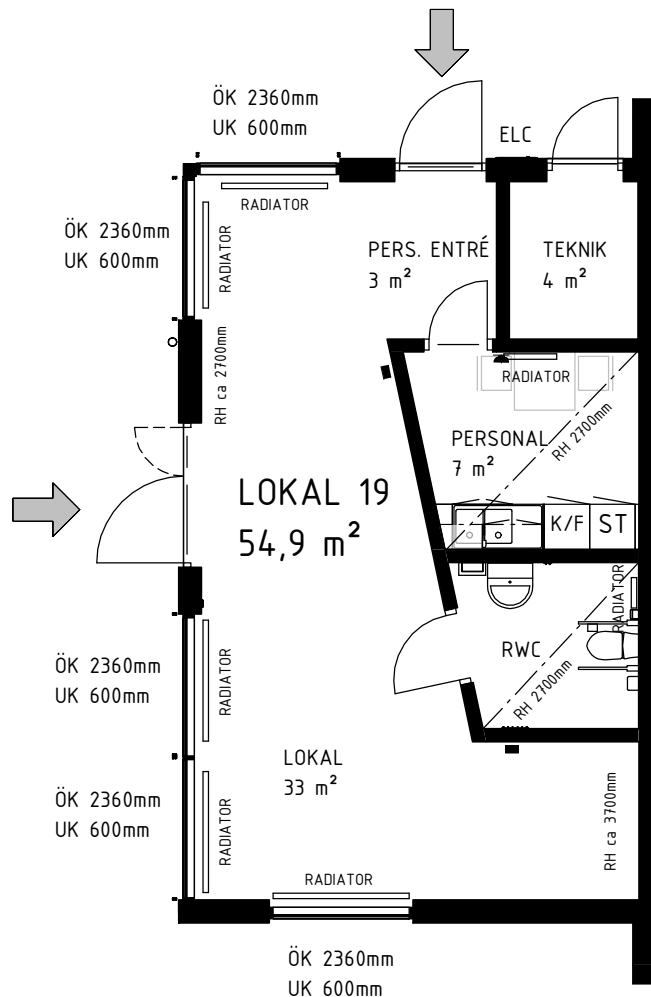

Produktnummer: 442-295-04-1001

Långeleån 7, Krönikegatan 19

Lokal

LOA ca 55 m<sup>2</sup>

Entréplan

öbo

Hem för dig

LOKALEN UTHYRES  
OMÖBLERAD.

AVVIKELSER KAN  
FÖREKOMMA.

2023-03-02

SKALA 1:100

| Teckenförklaring |  |
|------------------|--|
| K/F              | Kyl/frys   |
| ÖK               | Överkant fönster                                     |
| UK               | Underkant fönster                                    |
| ST               | Städskap   |
| ELC              | El & mediacentral                                    |
| RH               | Rumshöjd   |
|                  | Eluttag, redovisas ej vid köksupställning<br>TV/Data |